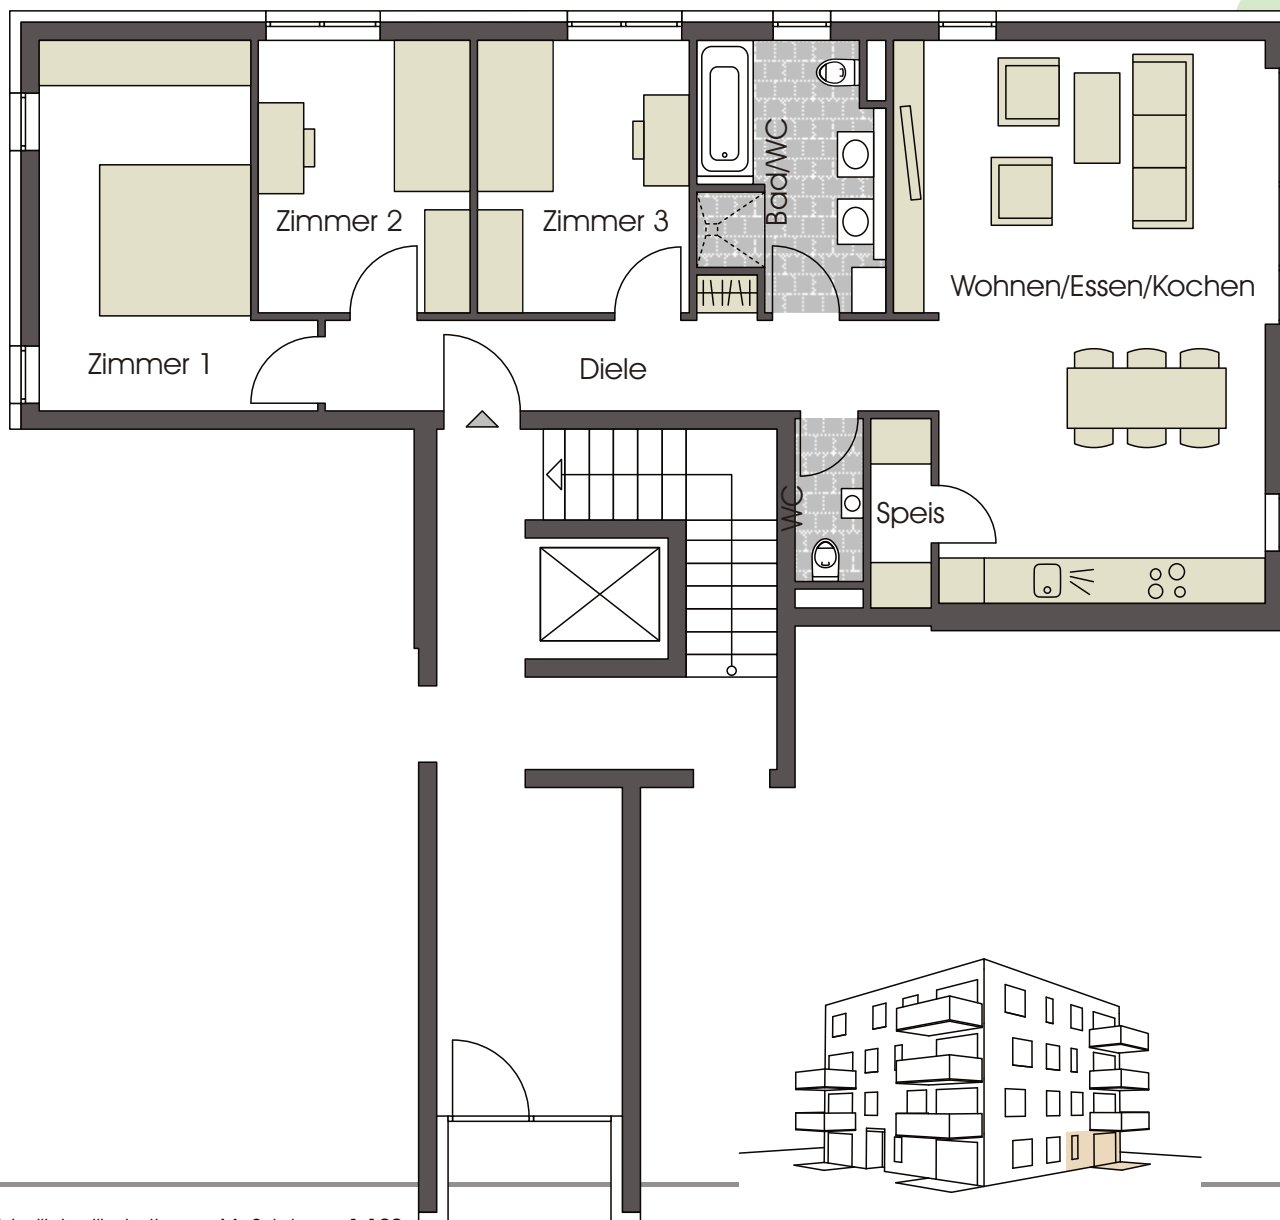

WOHNUNG B2 4½ Zimmer

Wohnen/Essen/Kochen	32,44 m ²
Zimmer 1	14,80 m ²
Zimmer 2	10,09 m ²
Zimmer 3	10,09 m ²
Bad/WC	7,84 m ²
WC	2,12 m ²
Diele	9,73 m ²
Speis	1,89 m ²
Terrasse (½)	5,69 m ²
Gesamt	94,69 m²