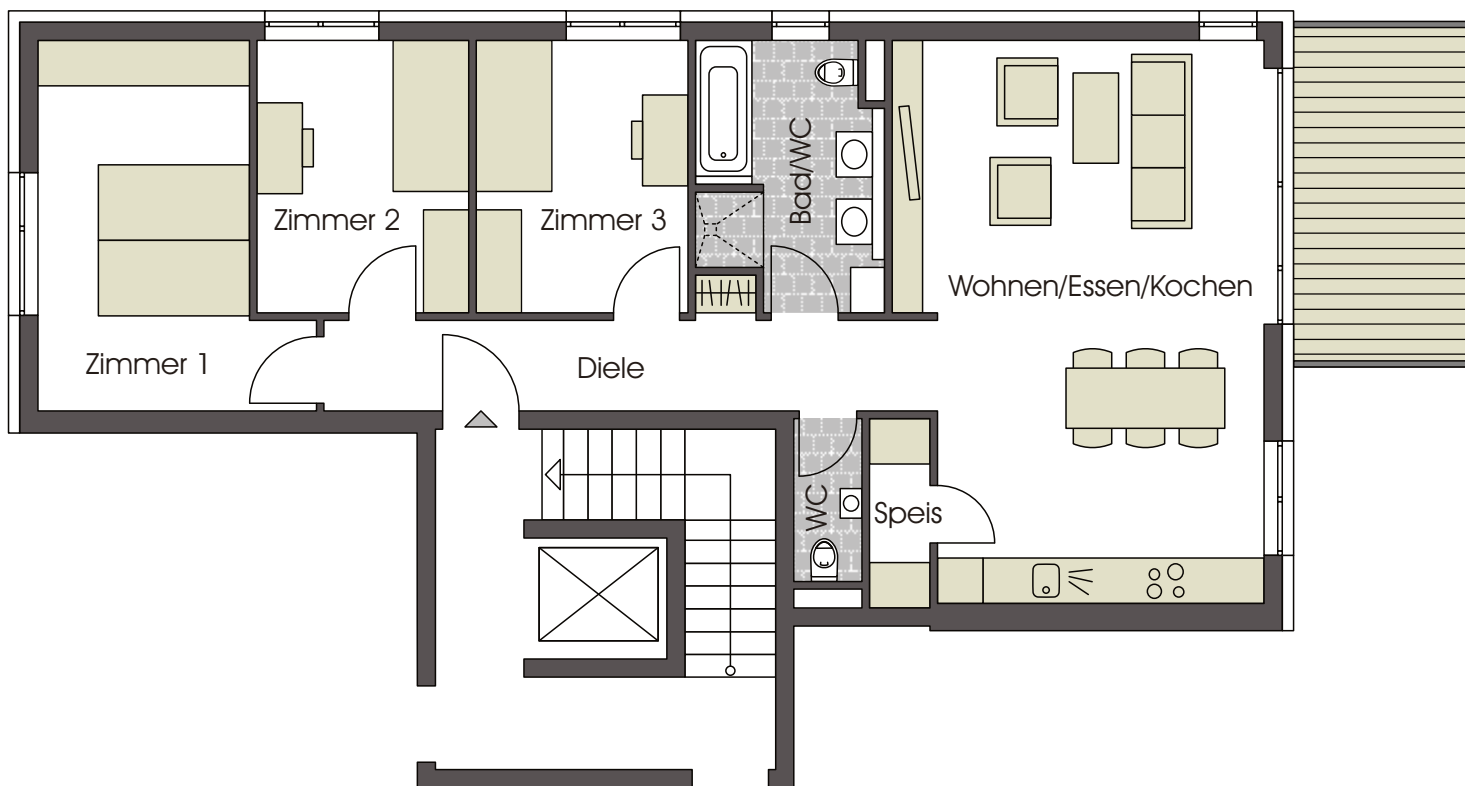

# 1. + 2. OBERGESCHOSS

# Haus B

## WOHNUNG B5 + B8

4½ Zimmer

Wohnen/Essen/Kochen	32,44 m <sup>2</sup>
Zimmer 1	14,80 m <sup>2</sup>
Zimmer 2	10,09 m <sup>2</sup>
Zimmer 3	10,09 m <sup>2</sup>
Bad/WC	7,84 m <sup>2</sup>
WC	2,12 m <sup>2</sup>
Diele	9,73 m <sup>2</sup>
Speis	1,89 m <sup>2</sup>
Balkon (½)	5,69 m <sup>2</sup>
<b>Gesamt</b>	<b>94,69 m<sup>2</sup></b>