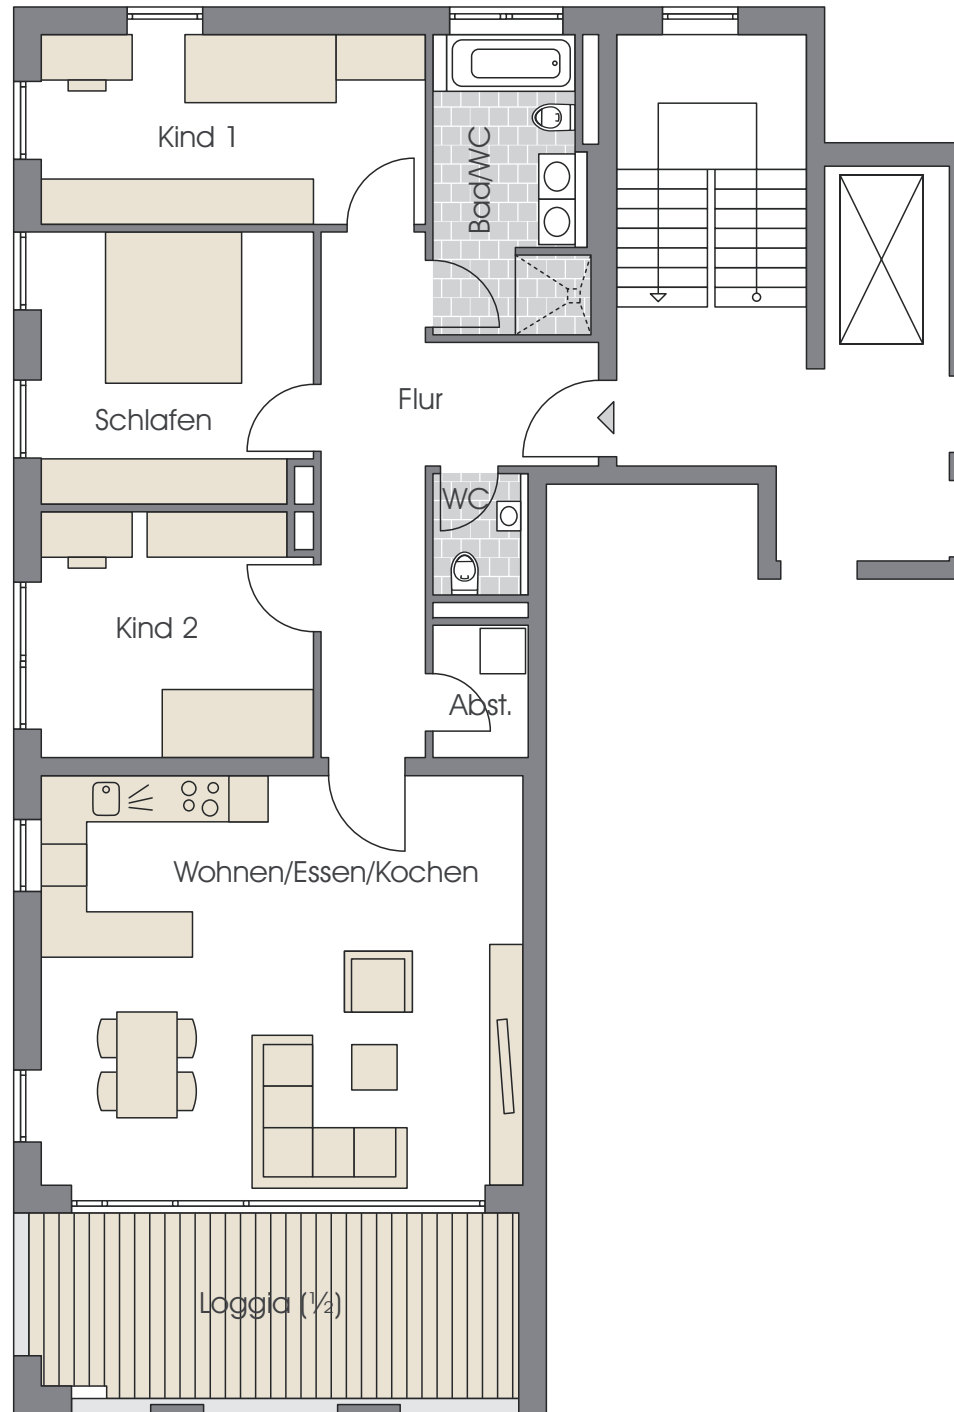

HAUS B

WOHNUNG B1.1

1. Obergeschoss
4½ Zimmer

Wohnen/Essen/Kochen	35,06 m ²
Schlafen	12,91 m ²
Kind 1	12,89 m ²
Kind 2	11,64 m ²
Bad/WC	7,60 m ²
WC	1,94 m ²
Flur	13,02 m ²
Abstellraum	2,12 m ²
Loggia (½)	8,08 m ²

Gesamt 105,26 m²