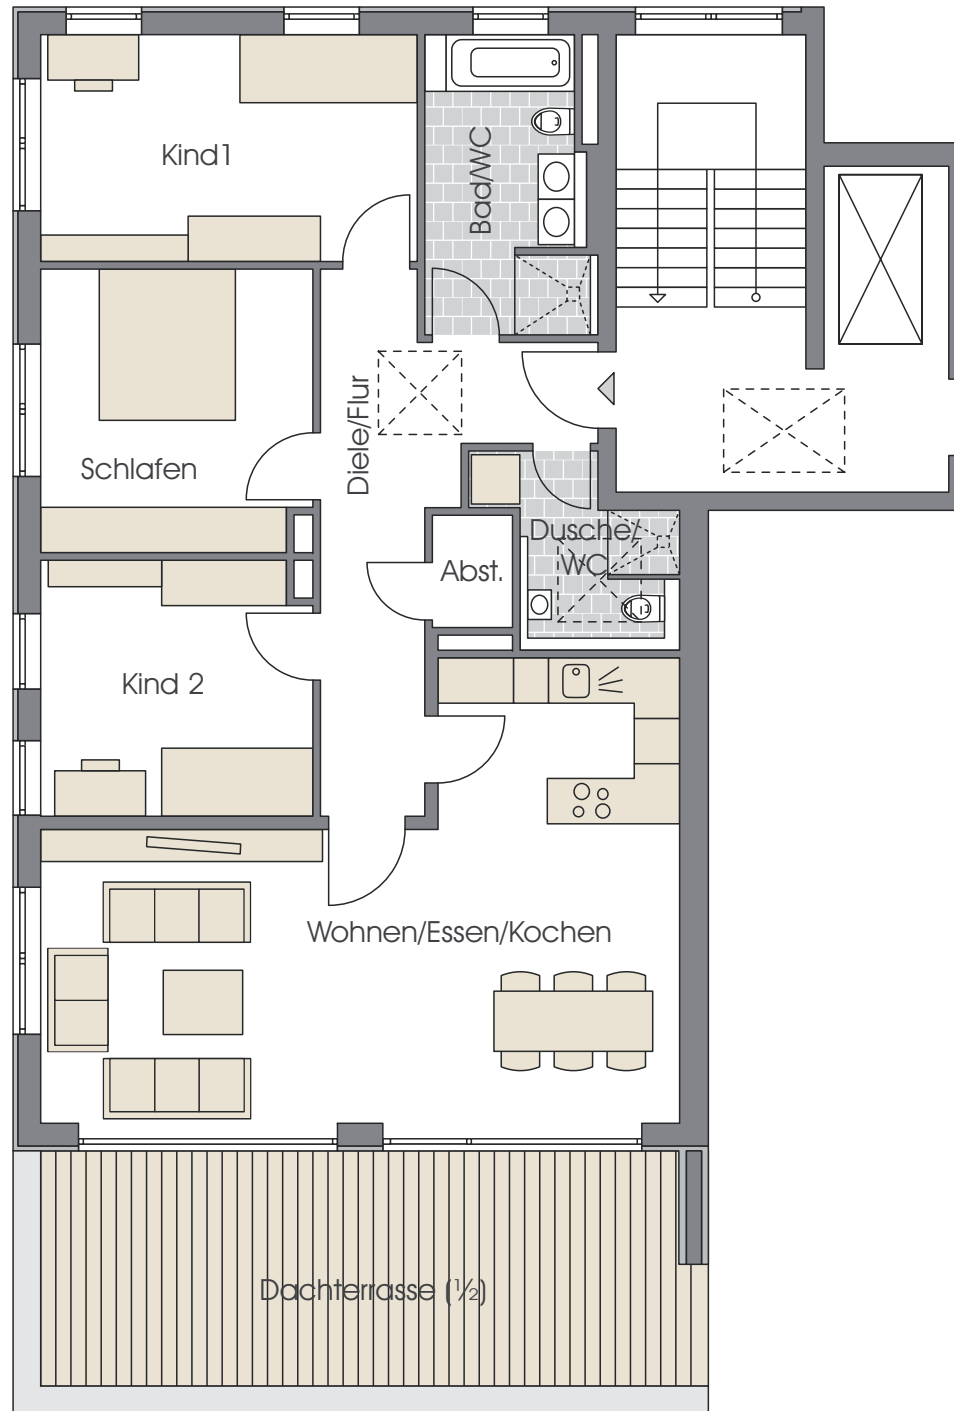

HAUS B

WOHNUNG B4.1

Dachgeschoss
4½ Zimmer

Wohnen/Essen/Kochen	40,59 m ²
Schlafen	13,07 m ²
Kind1	14,70 m ²
Kind 2	11,77 m ²
Bad/WC	7,99 m ²
Dusche/WC	4,98 m ²
Diele/Flur	13,03 m ²
Abstellraum	1,50 m ²
Dachterrasse (½)	13,45 m ²
Gesamt	121,08 m²